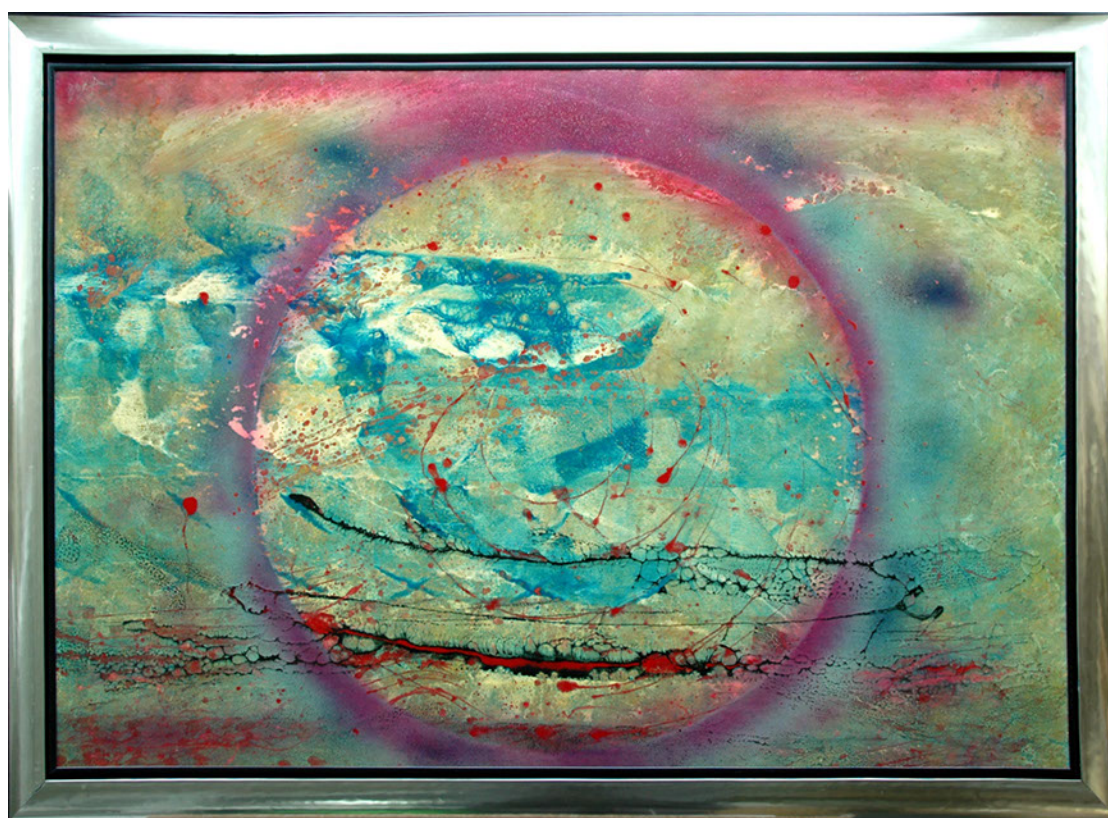

Jozsef_Toht_Oel_Lack_Gemaelde_Nr_633_Sonne_mit_Strahlenfaecher_69.5_x_99_cm

Jozsef Toth: Kosmische Bilder