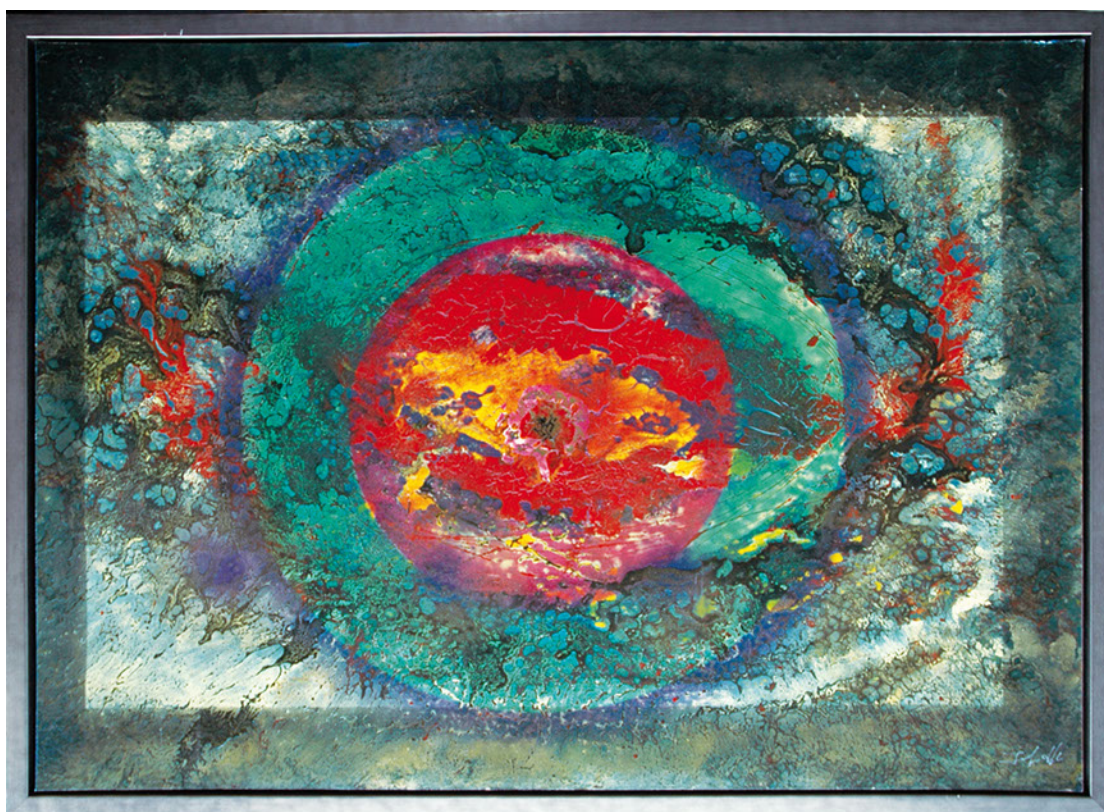

Jozsef_Toht_Oel_Lack_Gemaelde_Nr_598_Roter_Planet_Nr_68_x_99.5_cm

Jozsef Toth: Kosmische Bilder