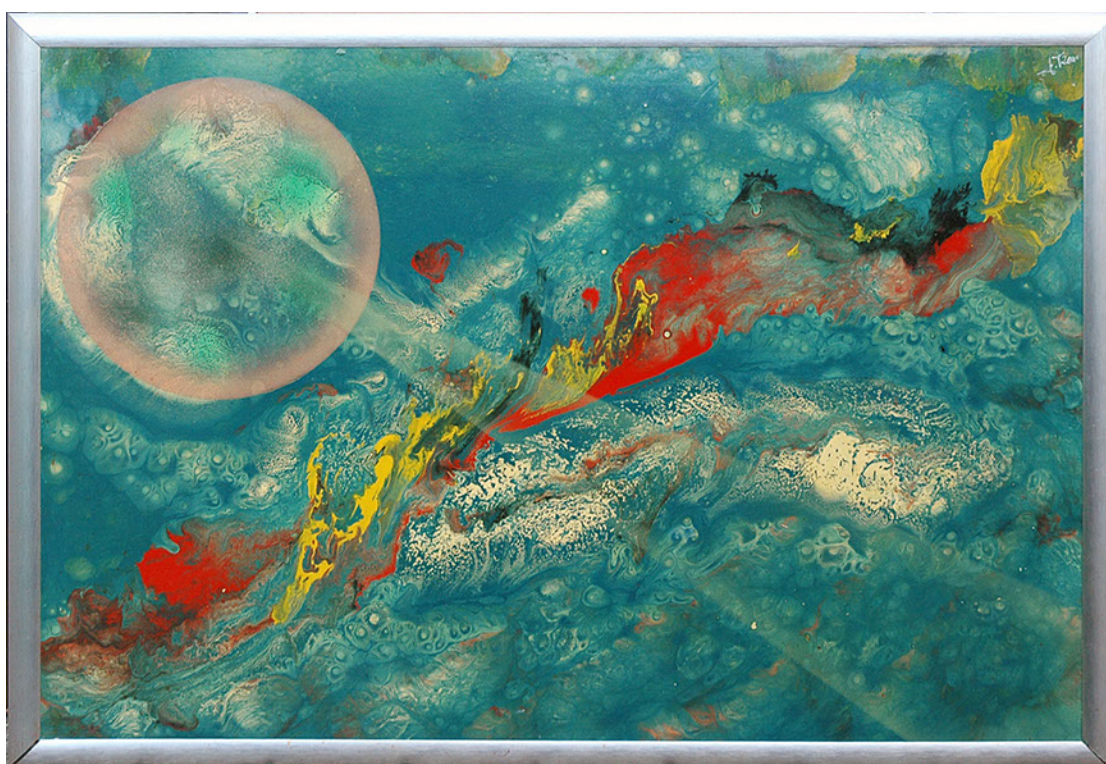

Jozsef_Toht_Oel_Lack_Gemaelde_Nr_809_Himmelskoerper_in_Gelb_und_Gruen_60_x_90_cm

Jozsef Toth: Kosmische Bilder