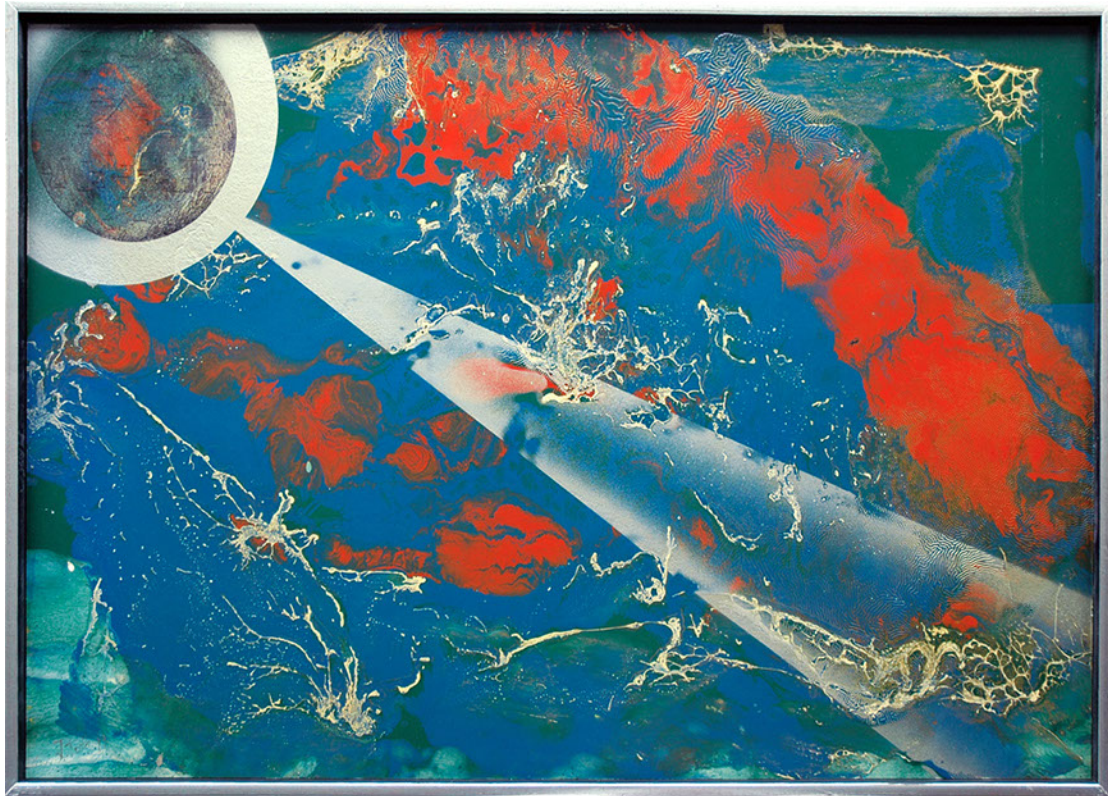

Jozsef_Toht_Oel_Lack_Gemaelde_Nr_1218_Atmosphaerensturm_ueber_Planet_70_x_100_cm

Jozsef Toth: Kosmische Bilder