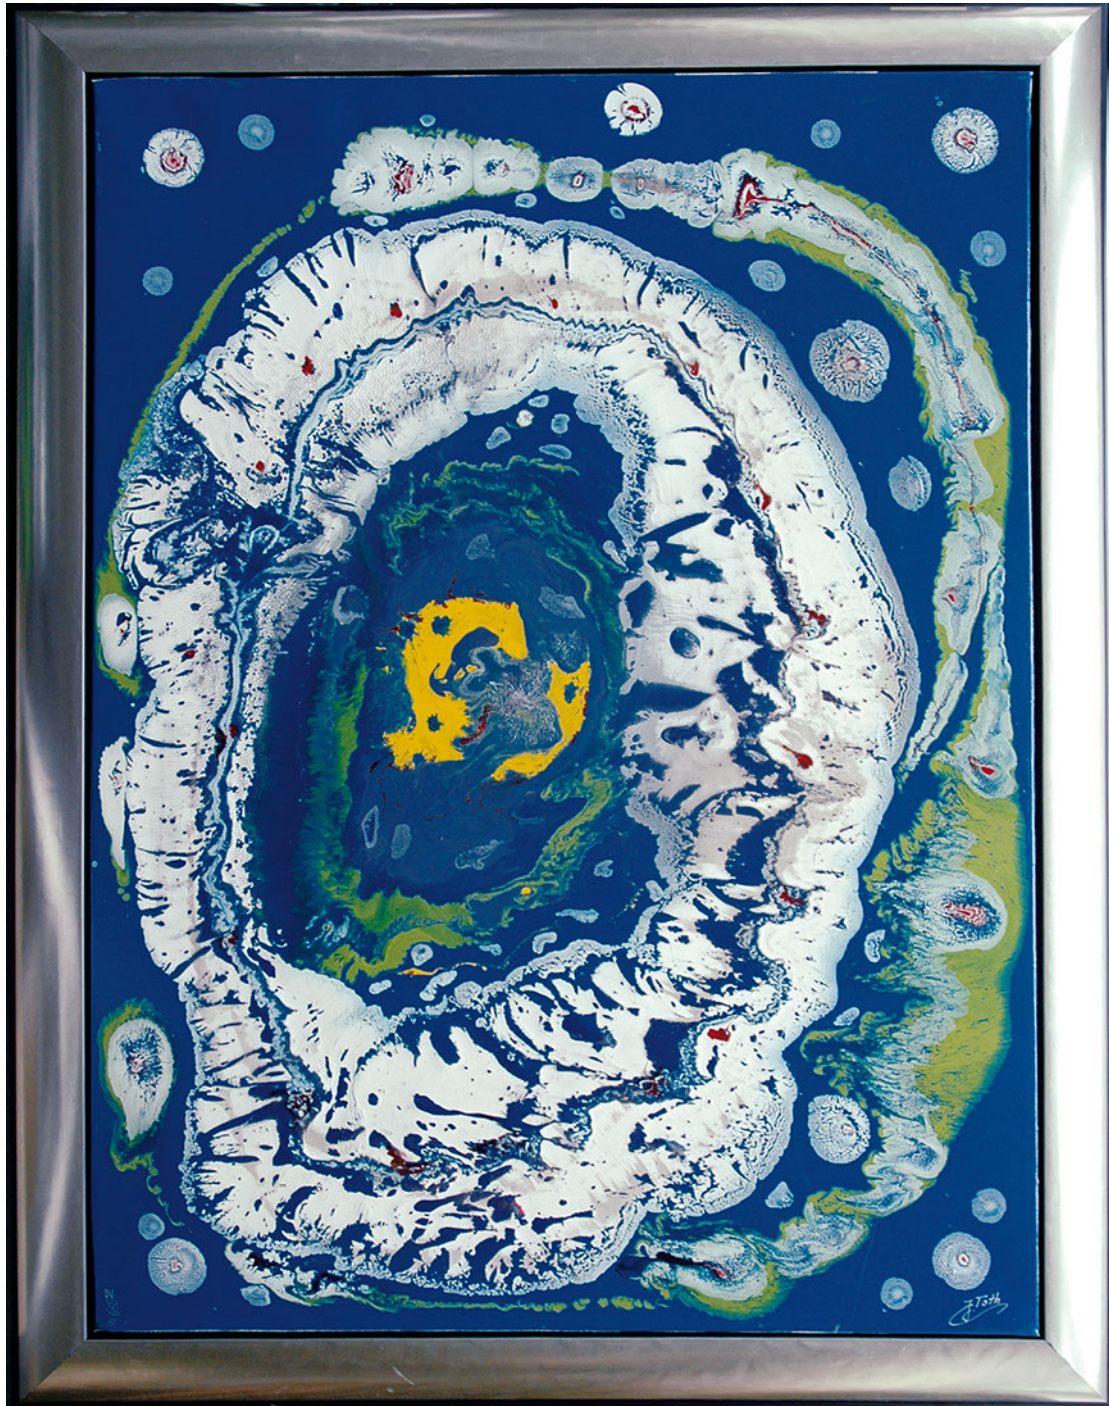

Jozsef_Toht_Oel_Lack_Gemaelde_Spiel_der_Wellen_57.5_x_45_cm