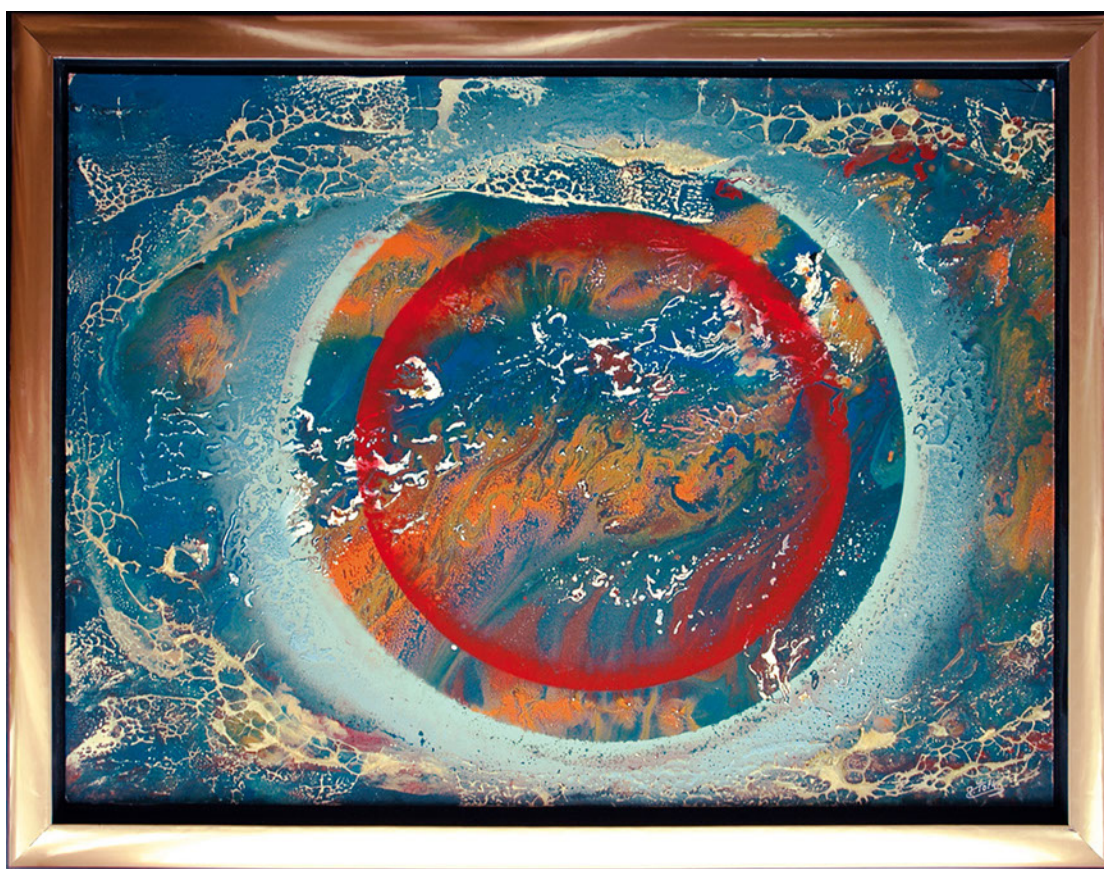

Jozsef Toth_Oel_Lack_Gemaelde_Nr_768_Mond_und_Erde_70_x_100_Hartfaser_1996

Jozsef Toth: Kosmische Bilder