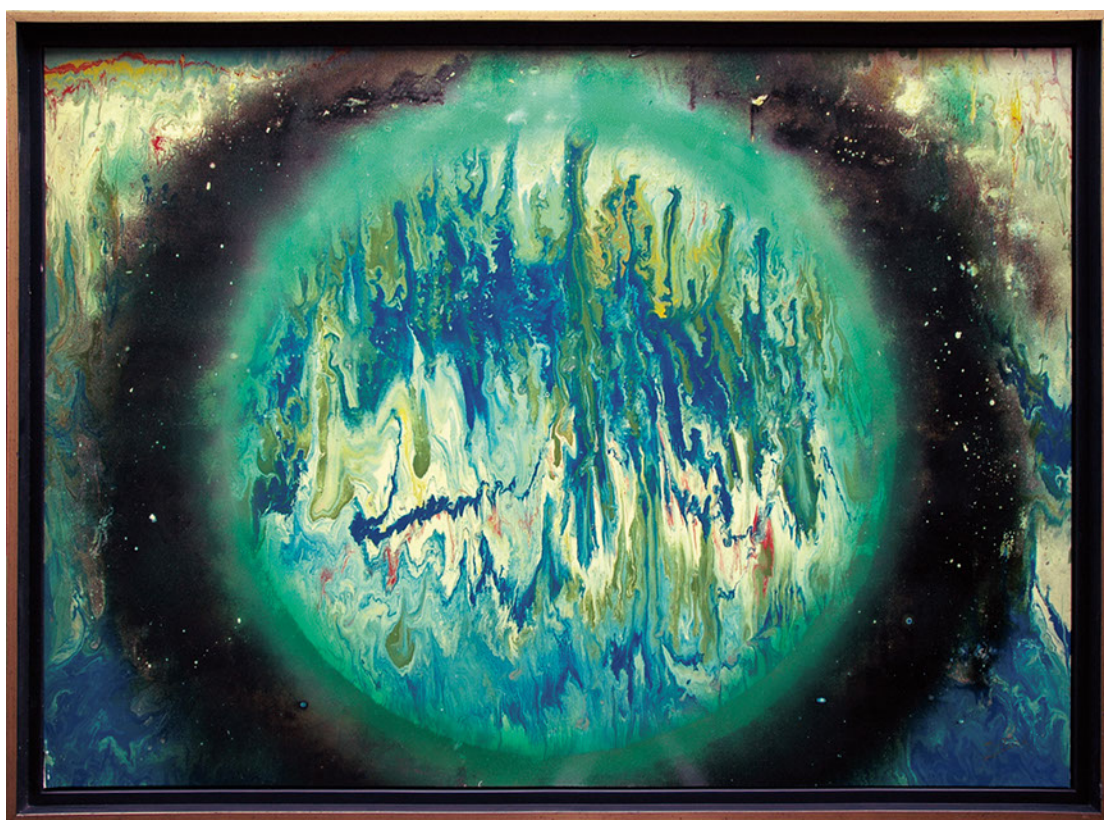

Jozsef_Toht_Oel_Lack_Gemaelde_Nr_538_Sonnenfinsternis_auf_Tuerkis_71_x_99_cm

Jozsef Toth: Kosmische Bilder