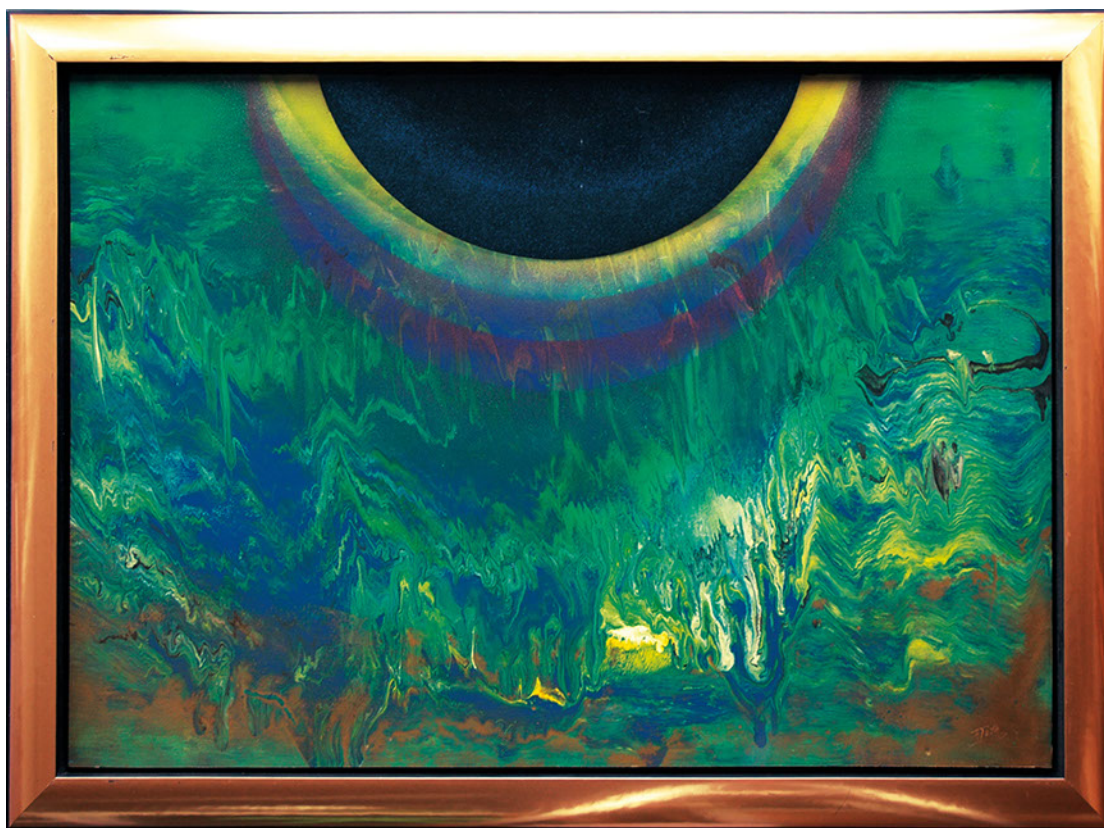

Jozsef_Toht_Oel_Lack_Gemaelde_Nr_738_Gelbe_Sonne_auf_Blau_99_x_69_cm

Jozsef Toth: Kosmische Bilder